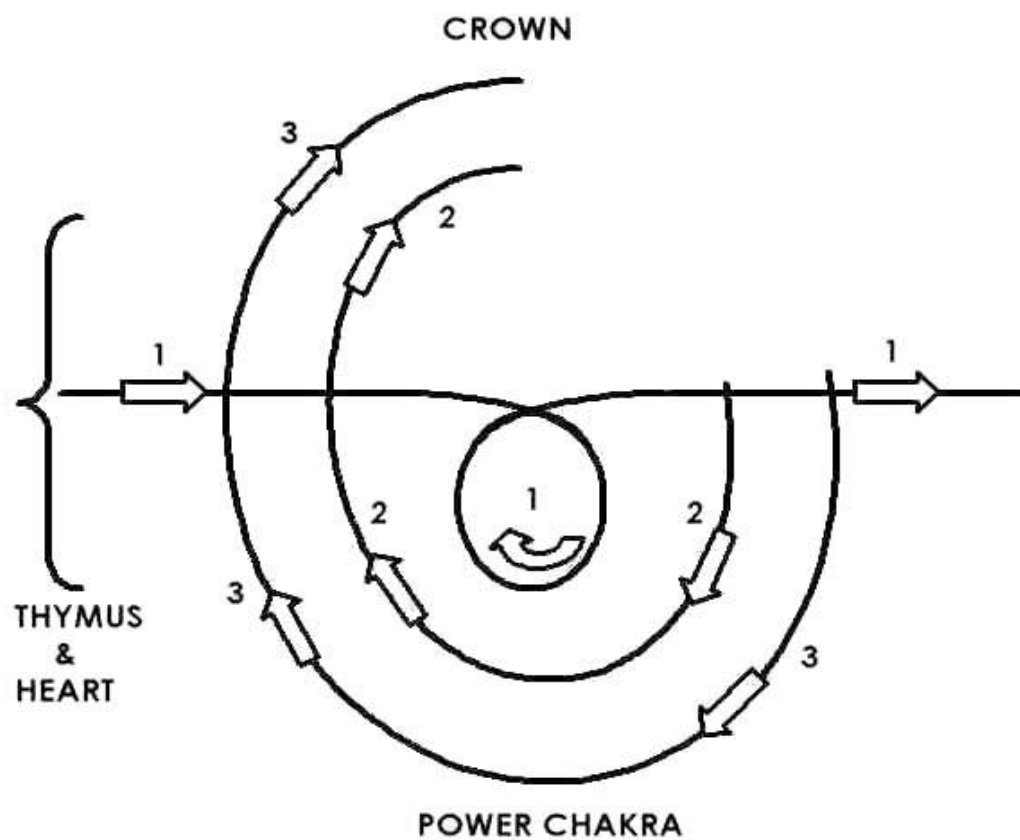

Sekce mistrovská

• ád Farizej•

Kreslí od KORUNNÍ • AKRY sm•rem ke KO•ENOVÉ • AK•E

P•íkaz Farizej• byl dán jako Mistrovský symbol. Vybraní •lenové strážc• byli shromážd•ni. Volání bylo vysláno a oni naslouchali mu naslouchali.

Tito se spojí se symbolem a stanou se u•iteli a pisa•i.

INCLUSION – ZA•LEN•NÍ

Kreslí se od Korunní •akry ke Kr•ní •ak•e
Stisk se provádí na Konci (6) a je to stisk uvnit• t•etího oka

Symbol bude aktivovat šišinku mozkovou a všichni poznají svou Boží P•ítomnost.

Odtud všechno je dosažitelné.

Užívejte dob•e a moud•e.

SIN – I – BA

Tento symbol je kreslen přes celé tělo, potom se vkládá do thymusu

Channelováno 13. března 2005

Tento symbol je představitelem vlastního Já. Ochrana vlastního Já a světlo Ra, které očištuje. Slouží také k získání rovnováhy sebe sama a uzemnění všeho.