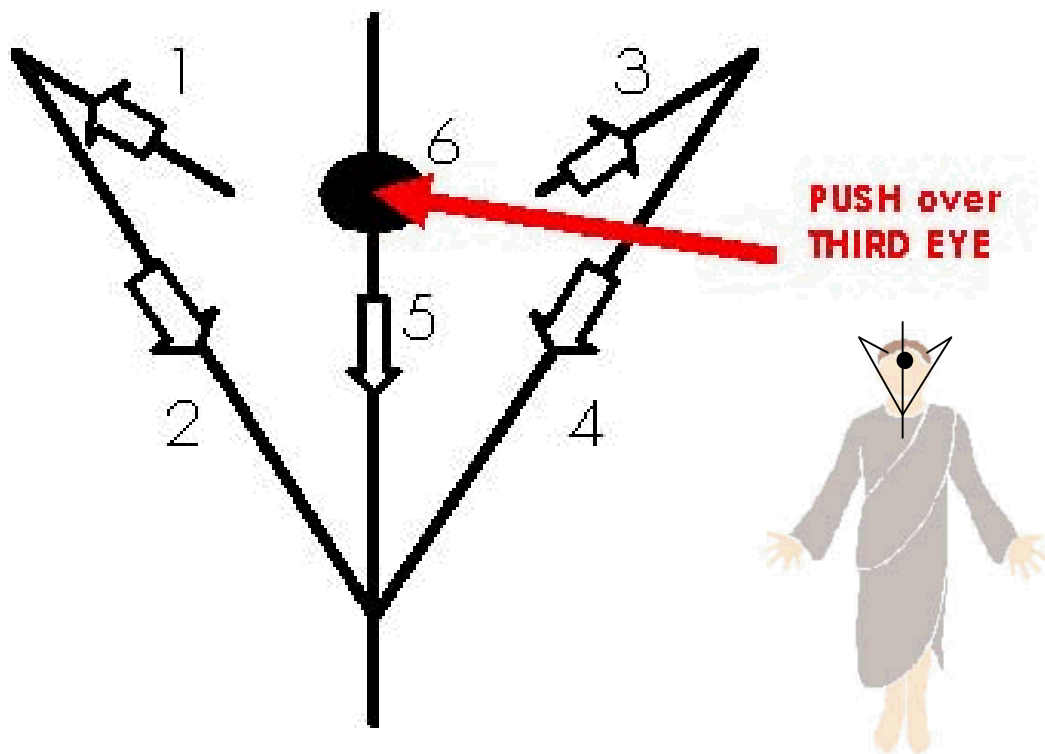

Sekce mistrovská

• ád Farizej•

Kreslí od KORUNNÍ • AKRY sm•rem ke KO•ENOVÉ • AK•E

P•íkaz Farizej• byl dán jako Mistrovský symbol. Vybraní •lenové strážc• byli shromážd•ni. Volání bylo vysláno a oni naslouchali mu naslouchali.

Tito se spojí se symbolem a stanou se u•iteli a pisa•i.

INCLUSION – ZA•LEN•NÍ

Kreslí se od Korunní •akry ke Kr•ní •ak•e
Stisk se provádí na Konci (6) a je to stisk uvnit• t•etího oka

Symbol bude aktivovat šišinku mozkovou a všichni poznají svou Boží P•ítomnost.

Odtud všechno je dosažitelné.

Užívejte dob•e a moud•e.

SIN – I – BA

Tento symbol je kreslen přes celé tělo, potom se vkládá do thymusu

Channelováno 13. března 2005

Tento symbol je představitelem vlastního Já. Ochrana vlastního Já a světlo Ra, které očištuje. Slouží také k získání rovnováhy sebe sama a uzemnění všeho.