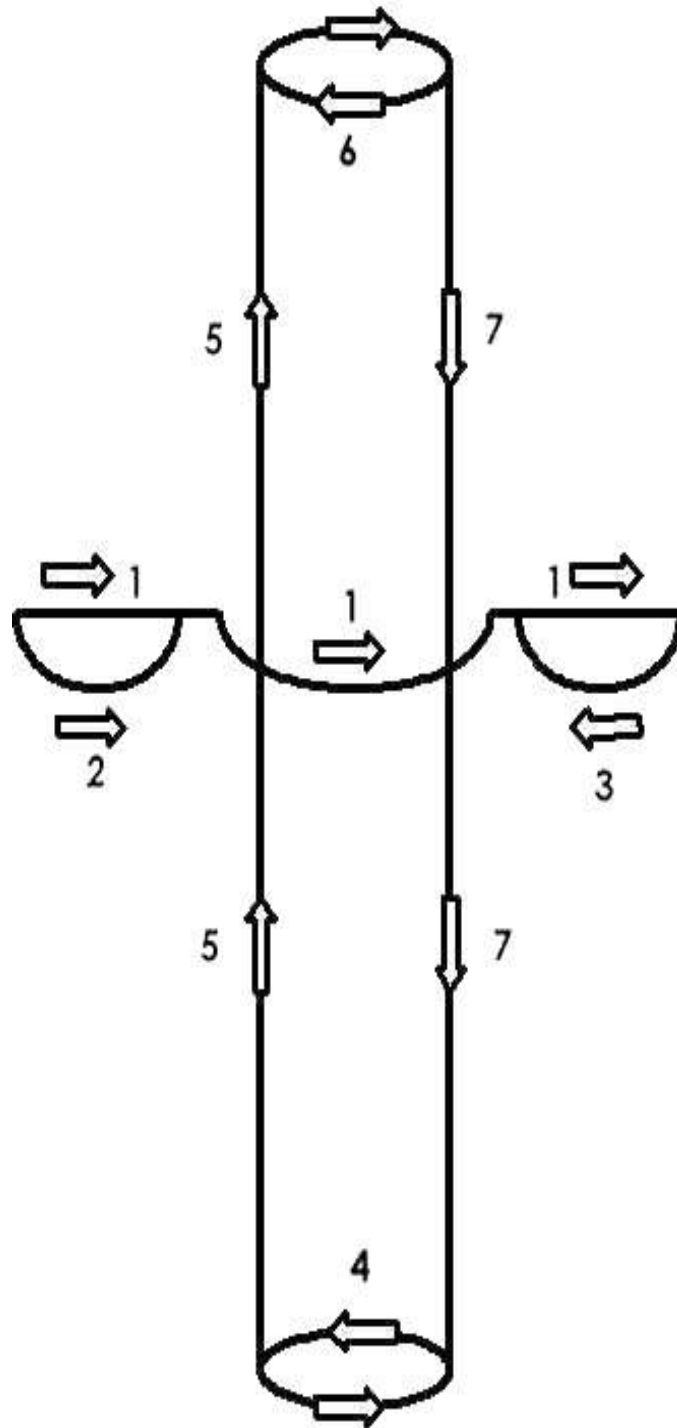

Symbol je trojrozměrný.

První rozměr jsou "křídla Bohyně" k urychlení vás na vaši cestu.

Druhý rozměr je světlo Boha Ra, které vás provází.

Třetí rozměr je Matka Země, ke které se musíte navrátit.

Symbol Cestovatel může být užíván také pro přímé spirituální spojení s jinými Mistry. Toto spojení pozvedne oba Mistry a dovolí moudrosti, aby prošla na hlubší úroveň než by se dostala obyčejným projevem.