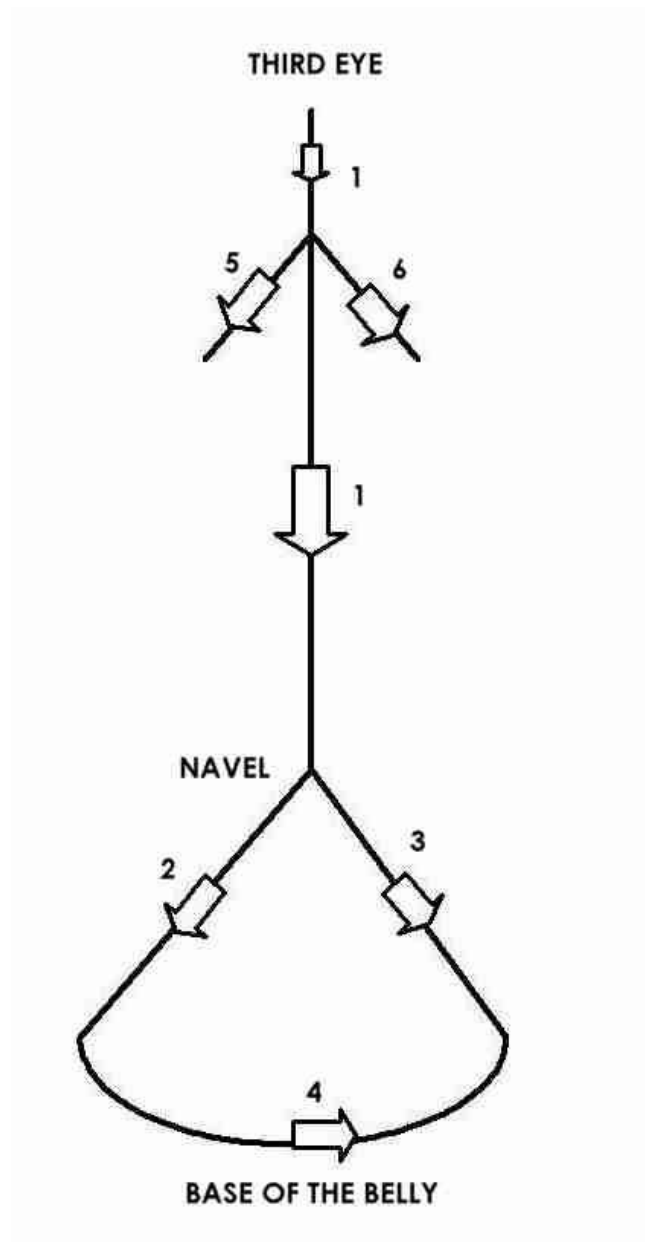

ACK-BA

Kreslete směrem od akry 3 oka ke spodní části břicha
Blaho jako výsledek nových akér