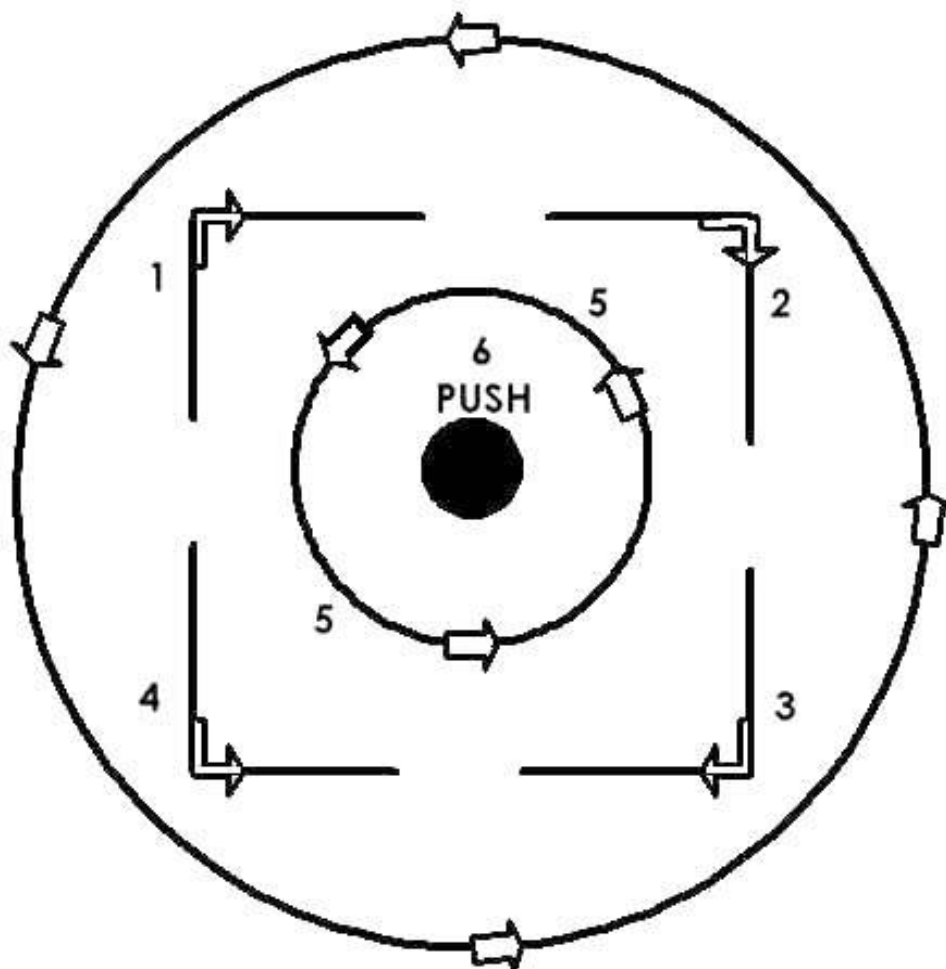

KOF-KAR - The Emergence - Naléhavost

Přes Sexuální Akru
Potom obkroužíte toto a zapete energii symbolu

Tento poslední symbol vás bude podporovat směrem k cílům vašeho bytí, které budete trávit v míru a uvnitř nejnovějších vibrací, které budou vyzařovat z vás všech, kteří použijí tuto sadu symbolů.

Protože s řízením píchází zodpovědnost, soucit a porozumění. To musí vyzařovat z vás všech.

Jako nově narozený motýl po vylétnutí z kukly, tak se budete všichni cítit.