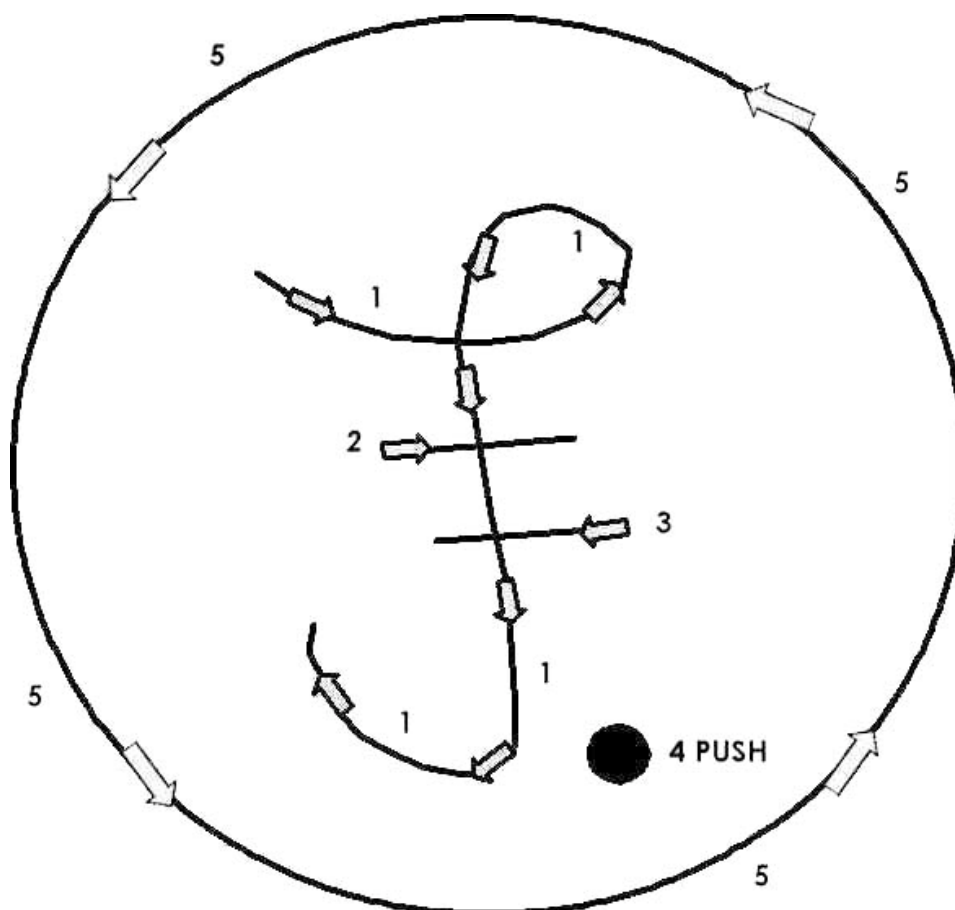

ARAVA - The Grant - Podpora

Přes sexuální akru
Potom obkroužíte celé tělo a zapete

Toto je opravdově radostný symbol, je to skutečně velkolepý dárek lidstvu.

Jako všechny symboly ve skupině, jsou kresleny přes / dovnitř sexuální akry, potom hluboce implantovány do těla obkroužením celého těla.

Tento symbol čistí vše od negativních, neistých a zmatených energií, které protékají naším sexuálním systémem. To bude mít překvapivě kladný efekt uvolňující dlouho držené strachy a domněnky. Uvolní se tok energie, který potom bude moci být správně nasměrován.

Užívejte dobře, moudře a s láskou.