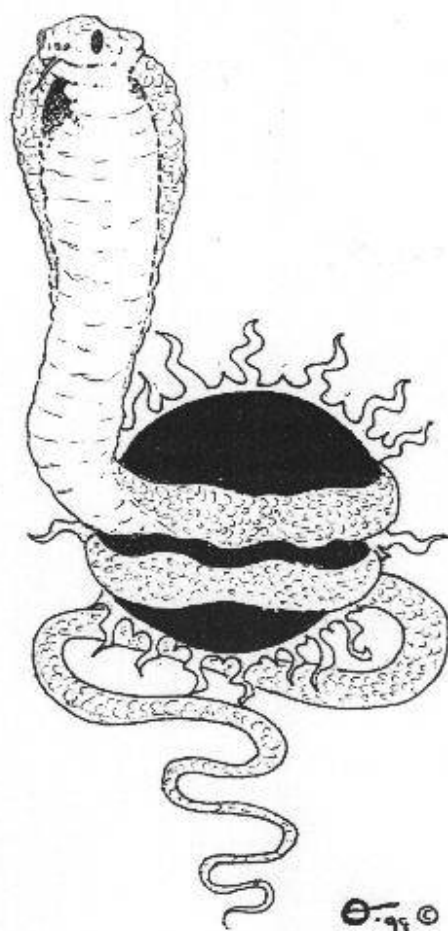

RA ~ SHEEBA

AKTIVACE BOŽÍHO SV•TLA

OBSAH

ACTIVATING DIVINE LIGHT.....	1ERROR! BOOKMARK NOT DEFINED.
TABLE OF CONTENTS.....	2
THE ANCHOR.....	3
DIVINE UNION.....	4
RA-KI.....	5
ORDER OF THE SERPENT.....	6
ARAVAL - The Grant.....	7
ANTKAH - The Way.....	7
KOF-KAR - The Emergence.....	7
ARAVAL - THE GRANT.....	8
ANTKAH - THE WAY.....	9
KOF-KAR - THE EMERGENCE.....	10
ANNU-BA.....	11
ACK-BA.....	12
SO-FA.....	13

THE ANCHOR - KOTVA

Nakreslete PO•ÁTEK v oblasti KO•ENOVÉ • AKRY ,pokra•ujte sm•rem k chodidl•m

Linka 4 je kreslena p•es ko•enovou •akru

Linka 5 a 6 vchází do oblasti PUPKU

Potom stla•te uvnit• PUPKU.

Tento symbol slouží k obnově posílení spojení páteře s Matkou Zemí. Tomu odpovídá i symbol ve tvaru kotvy. Matka Země je představována rozšířenou částí symbolu Anchor-Kotva.

Je to symbol určený pro všechny, kdo strávili dlouhý čas na této planetě. Když přicházíme, je naše životní síla velmi silná a my používáme mnoho energie, v průběhu let životní síla se začíná vytrácet a tak podpora je potřebná. Protože všichni nesete vibrace krystalu, potom tento symbol aktivuje vaše spojení s Matkou zemí, protože ona prošla velkými změnami a nyní má novou životní sílu, která spojuje tento symbol, který je aktivován.

SO-FA

Kreslete směrem od Koruně akry k chodidlům

Tento symbol představuje stmelení vytoužené změny DNA pro aktivaci.

Tento symbol je poskytnut v tomto směru všem, aby se stali důvěrně obeznámeni s dalšími symboly a zvláště se symbolem Anchor.