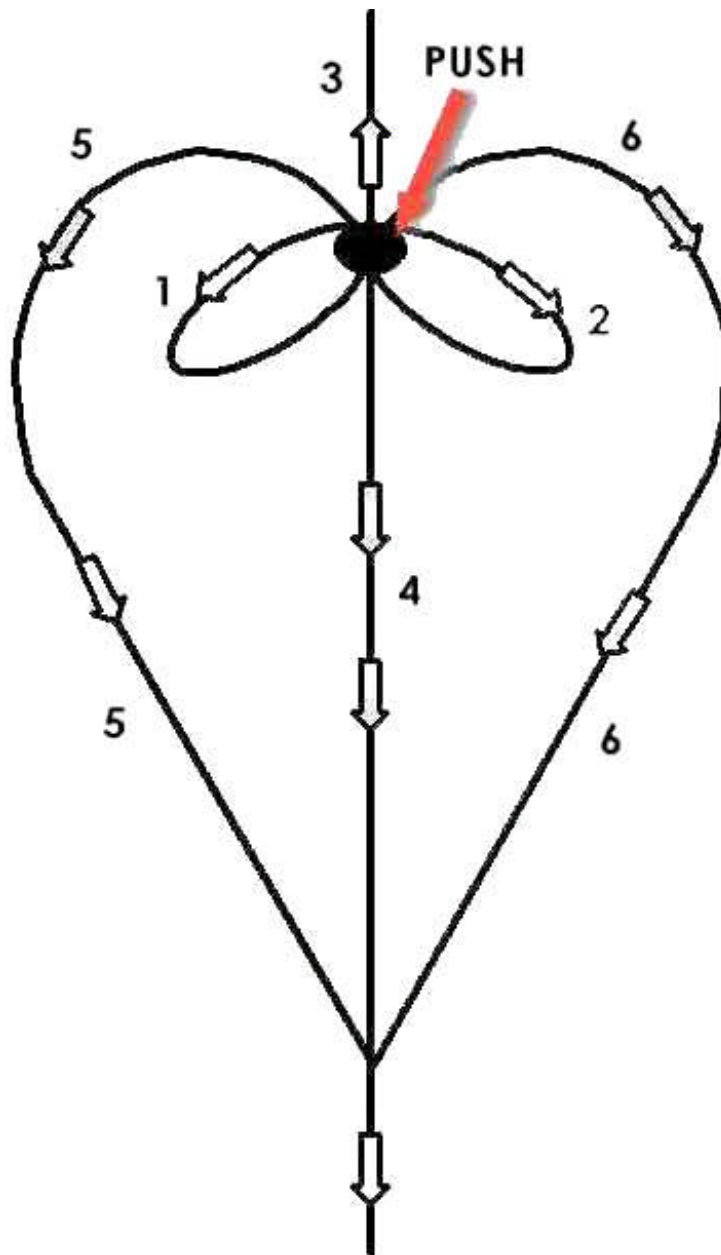

DIVINE UNION-POSVÁTNÁ JEDNOTA

Pr•es tymus

Klí• k otev•ení Pr•chozí cesty.