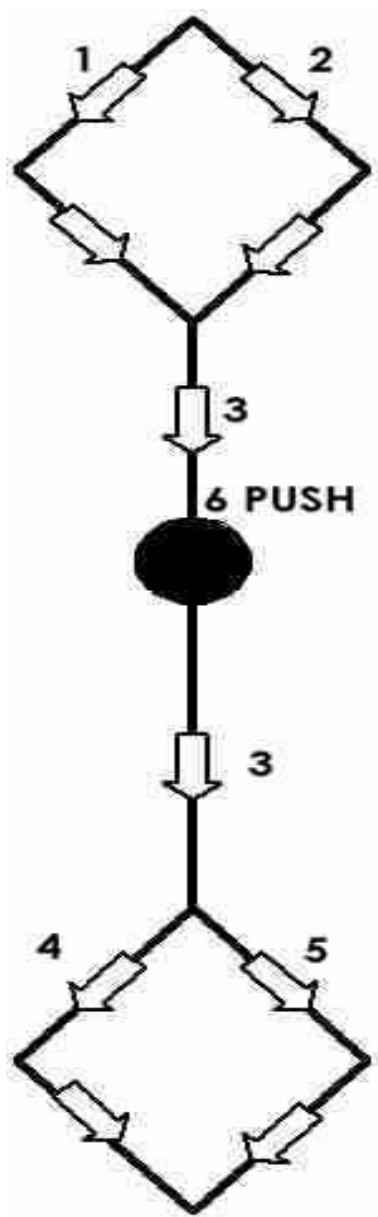

THE ANCHOR - KOTVA

Nakreslete PO•ÁTEK v oblasti KO•ENOVÉ • AKRY ,pokra•ujte sm•rem k chodidl•m

Linka 4 je kreslena p•es ko•enovou •akru

Linka 5 a 6 vchází do oblasti PUPKU

Potom stla•te uvnit• PUPKU.

Tento symbol slouží k obnově posílení spojení páteře s Matkou Zemí. Tomu odpovídá i symbol ve tvaru kotvy. Matka Země je představována rozšířenou částí symbolu Anchor-Kotva.

ARAVA - The Grant - Podpora

Přes sexuální akru
Potom obkroužíte celé tělo a zapete

Toto je opravdově radostný symbol, je to skutečně velkolepý dárek lidstvu.

Jako všechny symboly ve skupině, jsou kresleny přes / dovnitř sexuální akry, potom hluboce implantovány do těla obkroužením celého těla.

Užívejte dobře, moudře a s láskou.

ANTKAH - The Way - Cesta

Z Korunní akry k chodidlům a přes Sexuální akru
Potom se VRAŤE v pr•b•hu kreslení ze spodní části nahoru
Vmáknutí (6 – Kořenová akra) je přidáno po nakreslení tohoto pí
zpátním pr•b•hui