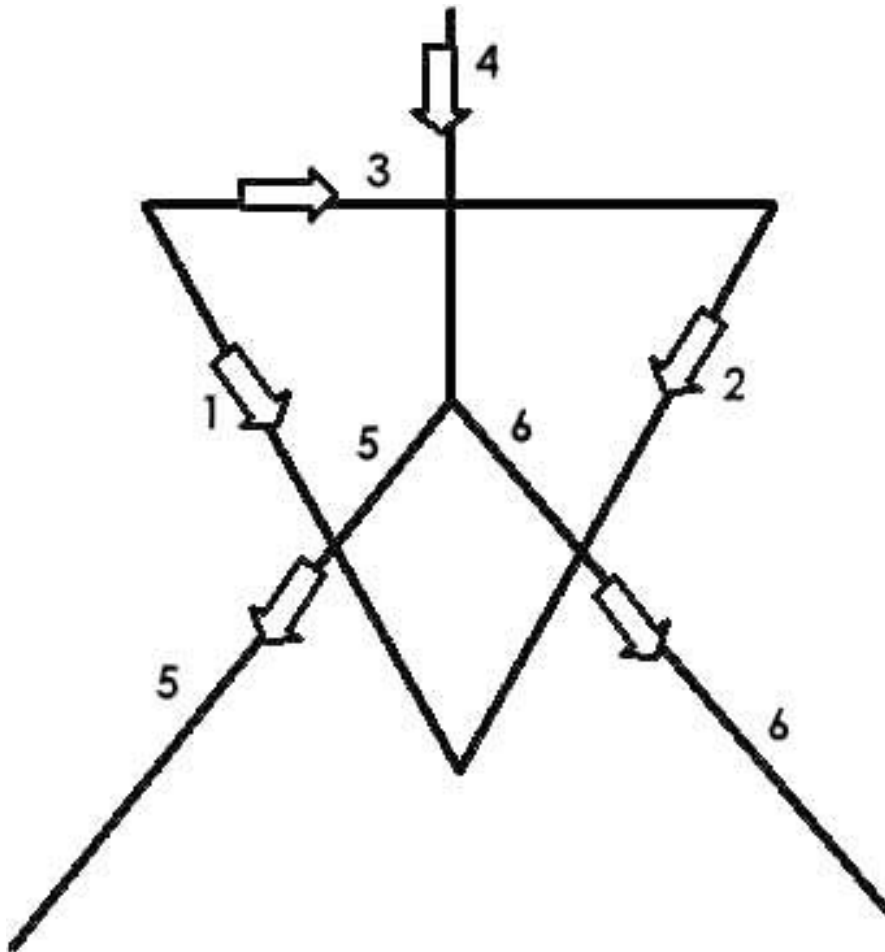

ORDER OF THE SERPENT – •ÁD HADA

P•es celé t•lo

Hledisko Lásky. Sm•rování (vytvá•ení) na nové •akry