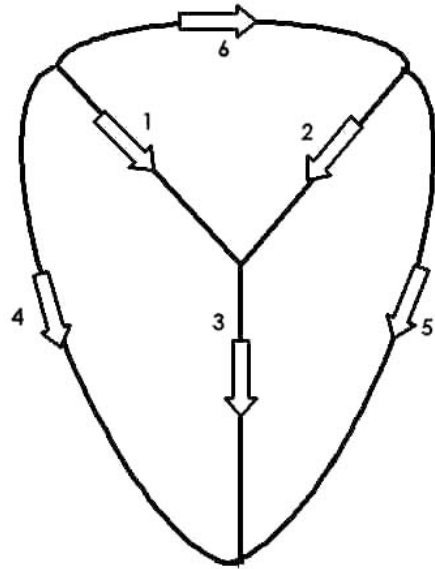

ORDEN DER DRACHEN - ORDER OF THE DRAGONS