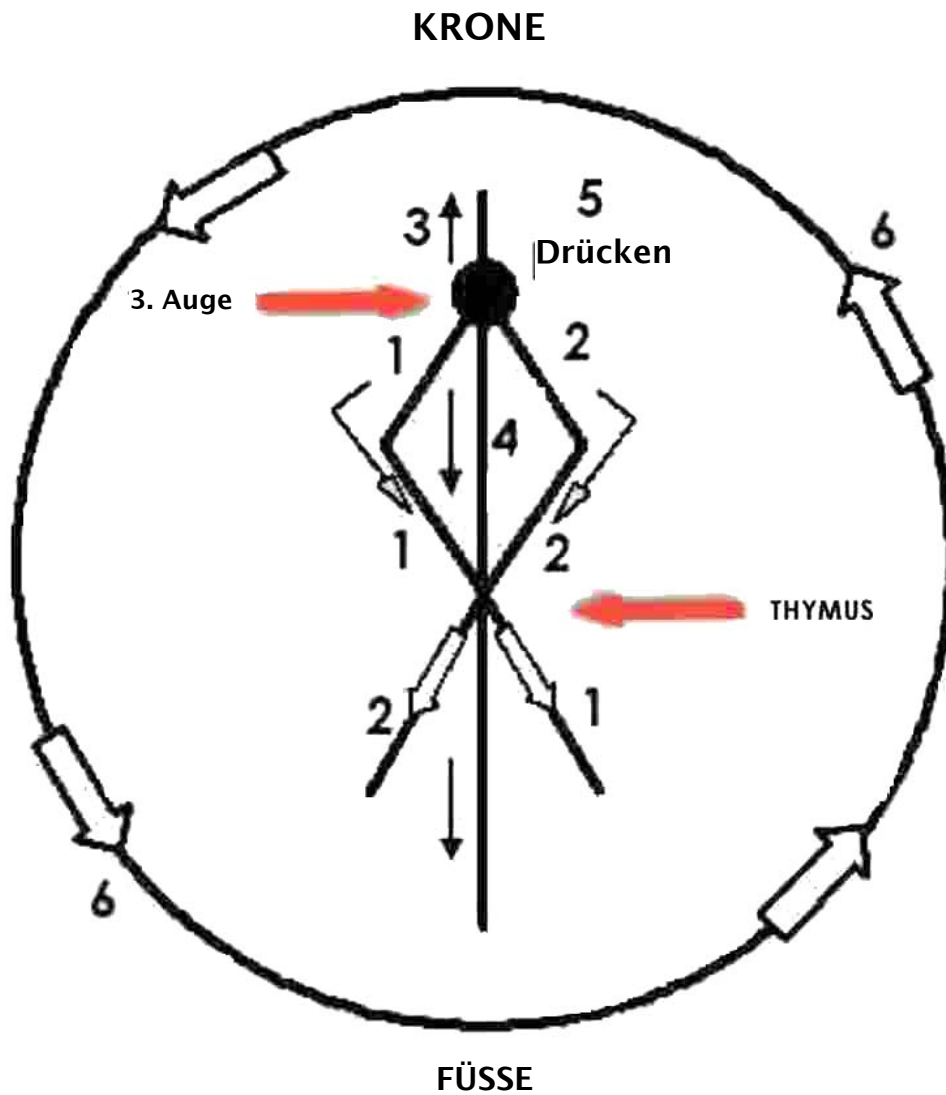

DER ANKER – THE ANCHOR

BEGINNE am **BASIS-CHAKRA** hinunter bis unterhalb der **FÜßE**.
Die **Linie 4** wird über das **BASIS-CHAKRA** gezeichnet
Linie 5 und **6** enden am Nabel
Dann **IN DEN NABEL DRÜCKEN**.

Dieses Symbol soll die Verbindungskanäle zu Mutter Erde wieder stärken. Es hat die Form eines Ankers.

Dies ist ein Symbol für diejenigen, die eine lange Zeit auf diesem Planeten verbracht haben. Zu Beginn unseres Lebens ist die Lebenskraft sehr stark und nachdem wir über die Jahre hinweg viel davon verbrauchen, beginnt die Lebenskraft allmählich zu schwinden und deshalb ist eine Aufladung nötig. Da ihr alle die Schwingung des Kristalls in euch habt, aktiviert dieses Symbol eure Verbindung zur Großen Mutter, während sie selbst große Veränderungen durchgemacht hat und nun eine neue Lebenskraft besitzt, die sich mit euch verbindet, sobald das Symbol einmal aktiviert worden ist.

Das Herausströmen. Drehen – zu jederzeit nur Liebe aktivieren

Dieses Symbol verbindet sich mit dem inneren Frieden des Thymus. Viel Arbeit wird durch den Thymus verrichtet. Dies wird helfen, den Weg zurück zu wahrer Liebe und Licht zu gehen. Ein anderer Teil der DNS wird aktiviert.