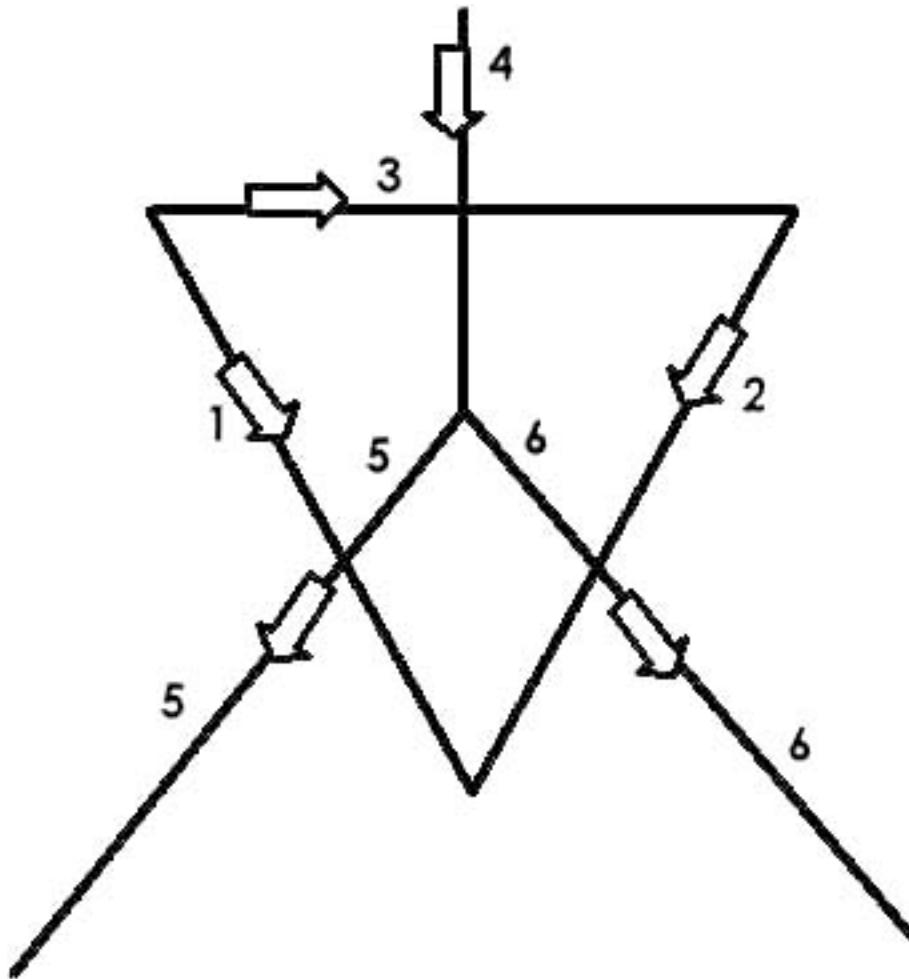

DER ANKER – THE ANCHOR

BEGINNE am **BASIS-CHAKRA** hinunter bis unterhalb der **FÜßE**.
Die **Linie 4** wird über das **BASIS-CHAKRA** gezeichnet
Linie 5 und **6** enden am Nabel
Dann **IN DEN NABEL DRÜCKEN**.

Dieses Symbol soll die Verbindungskanäle zu Mutter Erde wieder stärken. Es hat die Form eines Ankers.

Dies ist ein Symbol für diejenigen, die eine lange Zeit auf diesem Planeten verbracht haben. Zu Beginn unseres Lebens ist die Lebenskraft sehr stark und nachdem wir über die Jahre hinweg viel davon verbrauchen, beginnt die Lebenskraft allmählich zu schwinden und deshalb ist eine Aufladung nötig. Da ihr alle die Schwingung des Kristalls in euch habt, aktiviert dieses Symbol eure Verbindung zur Großen Mutter, während sie selbst große Veränderungen durchgemacht hat und nun eine neue Lebenskraft besitzt, die sich mit euch verbindet, sobald das Symbol einmal aktiviert worden ist.

GÖTTLICHE VEREINIGUNG – DIVINE UNION

Über den THYMUS

Der Schlüssel, um den Durchgang zu öffnen

RA-KI

Über das 3. Auge

Es ist der Durchgang, der zum Göttlichen Licht führt.

ORDEN DER SCHLANGE – ORDER OF THE SERPENT

ÜBER den GANZEN KÖRPER

Liebesaspekt. Das Einschalten (Erschaffen) neuer Chakren

ARAVA – Die Unterstützung

ANTKAH – Der Weg

KOF-KAR – Das Aufkommen/Auftauchen

Dies sind die drei Symbole, die die Vereinigung der Sexualität vollenden, gebadet im Göttlichen Licht. Es sind drei Symbole, die nach einander kamen, aber sind ein Teil vom ORDEN DER SCHLANGE.