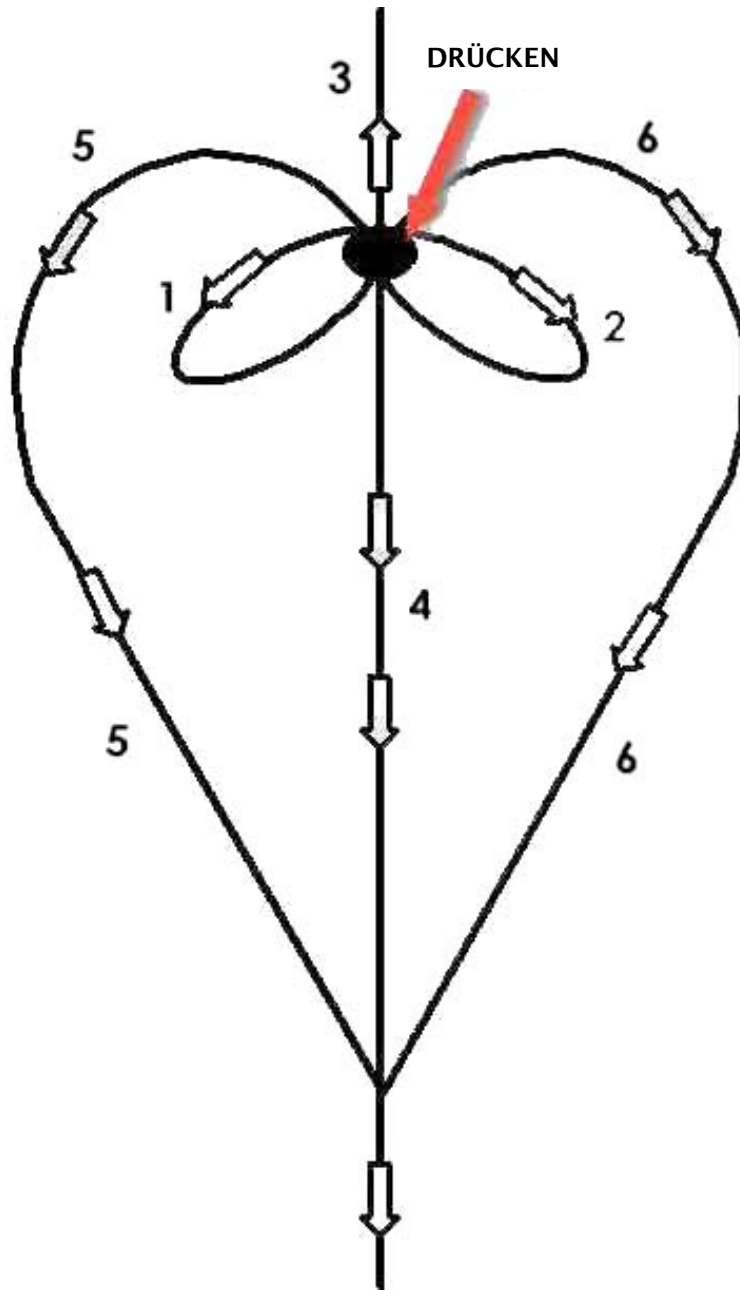

DER ANKER – THE ANCHOR

BEGINNE am **BASIS-CHAKRA** hinunter bis unterhalb der **FÜßE**.
Die **Linie 4** wird über das **BASIS-CHAKRA** gezeichnet
Linie 5 und **6** enden am Nabel
Dann **IN DEN NABEL DRÜCKEN**.

Dieses Symbol soll die Verbindungskanäle zu Mutter Erde wieder stärken. Es hat die Form eines Ankers.

Dies ist ein Symbol für diejenigen, die eine lange Zeit auf diesem Planeten verbracht haben. Zu Beginn unseres Lebens ist die Lebenskraft sehr stark und nachdem wir über die Jahre hinweg viel davon verbrauchen, beginnt die Lebenskraft allmählich zu schwinden und deshalb ist eine Aufladung nötig. Da ihr alle die Schwingung des Kristalls in euch habt, aktiviert dieses Symbol eure Verbindung zur Großen Mutter, während sie selbst große Veränderungen durchgemacht hat und nun eine neue Lebenskraft besitzt, die sich mit euch verbindet, sobald das Symbol einmal aktiviert worden ist.

GÖTTLICHE VEREINIGUNG – DIVINE UNION

Über den THYMUS

Der Schlüssel, um den Durchgang zu öffnen

RA-KI

Über das 3. Auge

Es ist der Durchgang, der zum Göttlichen Licht führt.

ORDEN DER SCHLANGE – ORDER OF THE SERPENT