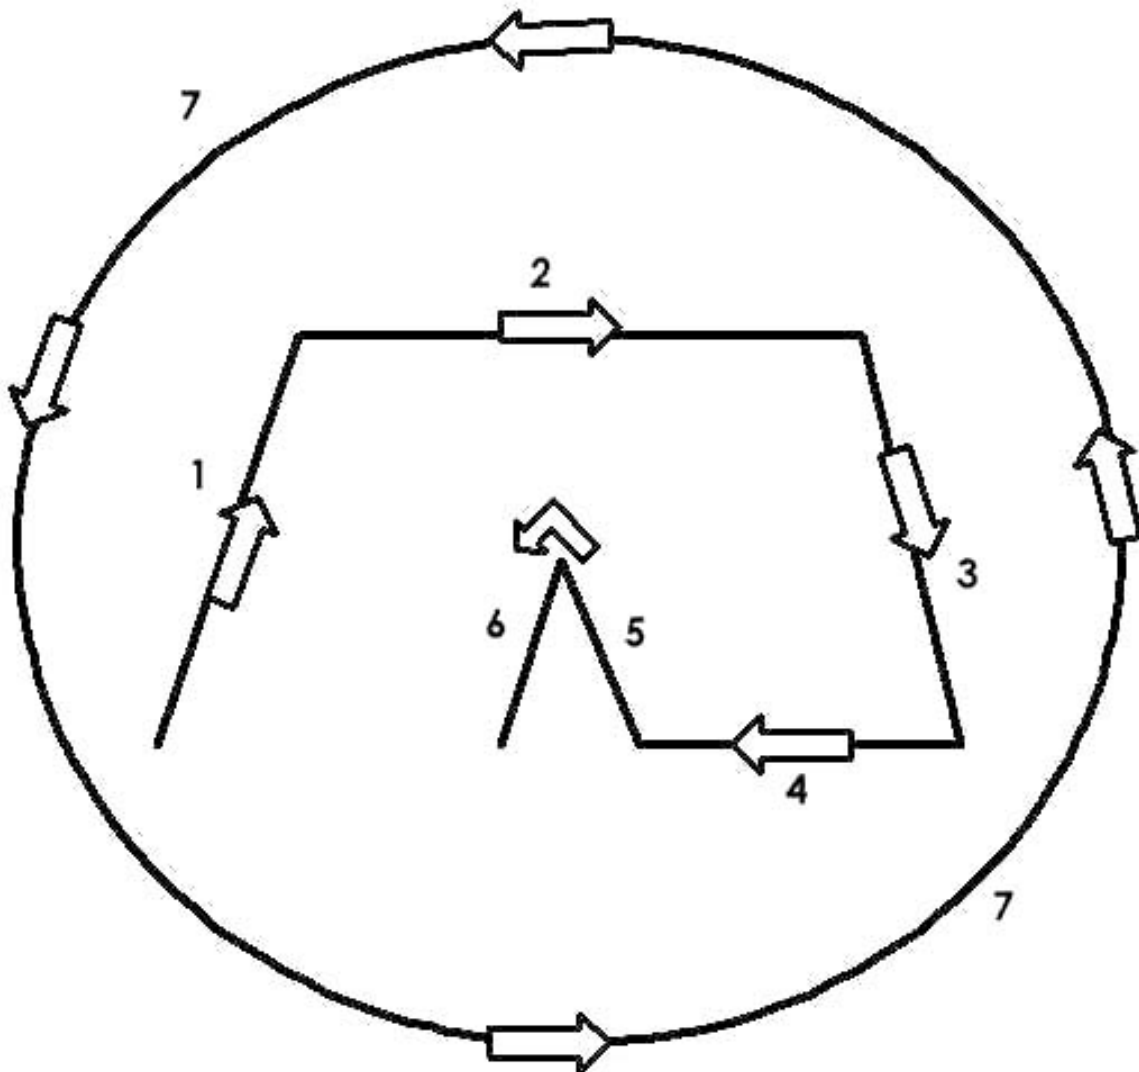

DER ANKER – THE ANCHOR

BEGINNE am **BASIS-CHAKRA** hinunter bis unterhalb der **FÜßE**.
Die **Linie 4** wird über das **BASIS-CHAKRA** gezeichnet
Linie 5 und **6** enden am Nabel
Dann **IN DEN NABEL DRÜCKEN**.

Dieses Symbol soll die Verbindungskanäle zu Mutter Erde wieder stärken. Es hat die Form eines Ankers.

Dies ist ein Symbol für diejenigen, die eine lange Zeit auf diesem Planeten verbracht haben. Zu Beginn unseres Lebens ist die Lebenskraft sehr stark und nachdem wir über die Jahre hinweg viel davon verbrauchen, beginnt die Lebenskraft allmählich zu schwinden und deshalb ist eine Aufladung nötig. Da ihr alle die Schwingung des Kristalls in euch habt, aktiviert dieses Symbol eure Verbindung zur Großen Mutter, während sie selbst große Veränderungen durchgemacht hat und nun eine neue Lebenskraft besitzt, die sich mit euch verbindet, sobald das Symbol einmal aktiviert worden ist.

GÖTTLICHE VEREINIGUNG – DIVINE UNION

Über den THYMUS

Der Schlüssel, um den Durchgang zu öffnen

RA-KI

Über das 3. Auge

Es ist der Durchgang, der zum Göttlichen Licht führt.

ORDEN DER SCHLANGE – ORDER OF THE SERPENT