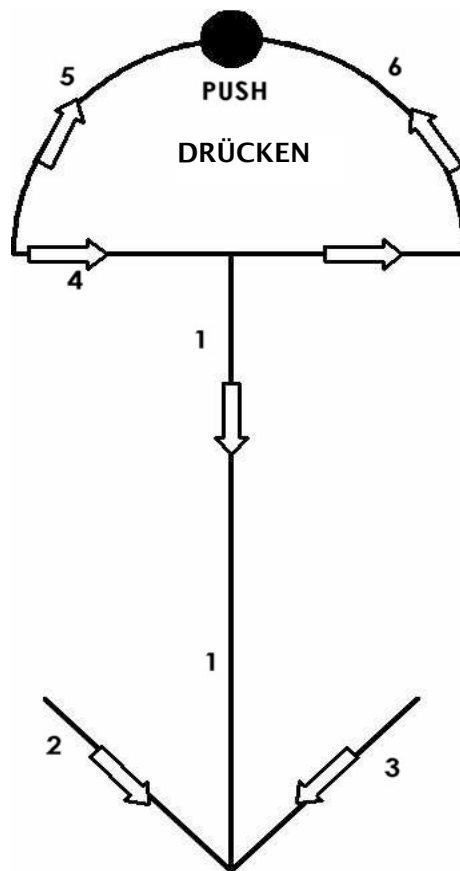

RA~SHEEBA

Aktivierung des Göttlichen Lichts

Inhalt

Der Anker	3
Die Göttliche Vereinigung	4
RA-KI	5
ORDEN DER SCHLANGE	6
ARAVA – Die Unterstützung	7
ANTKAH – Der Wag	8
KOF-KAR – Das auftauchen	9
ANNU-BA	11
ACK-BA	12
SO-FA	13

DER ANKER – THE ANCHOR

BEGINNE am **BASIS-CHAKRA** hinunter bis unterhalb der **FÜßE**.
Die **Linie 4** wird über das **BASIS-CHAKRA** gezeichnet
Linie 5 und **6** enden am Nabel
Dann **IN DEN NABEL DRÜCKEN**.

Dieses Symbol soll die Verbindungskanäle zu Mutter Erde wieder stärken. Es hat die Form eines Ankers.

Dies ist ein Symbol für diejenigen, die eine lange Zeit auf diesem Planeten verbracht haben. Zu Beginn unseres Lebens ist die Lebenskraft sehr stark und nachdem wir über die Jahre hinweg viel davon verbrauchen, beginnt die Lebenskraft allmählich zu schwinden und deshalb ist eine Aufladung nötig. Da ihr alle die Schwingung des Kristalls in euch habt, aktiviert dieses Symbol eure Verbindung zur Großen Mutter, während sie selbst große Veränderungen durchgemacht hat und nun eine neue Lebenskraft besitzt, die sich mit euch verbindet, sobald das Symbol einmal aktiviert worden ist.