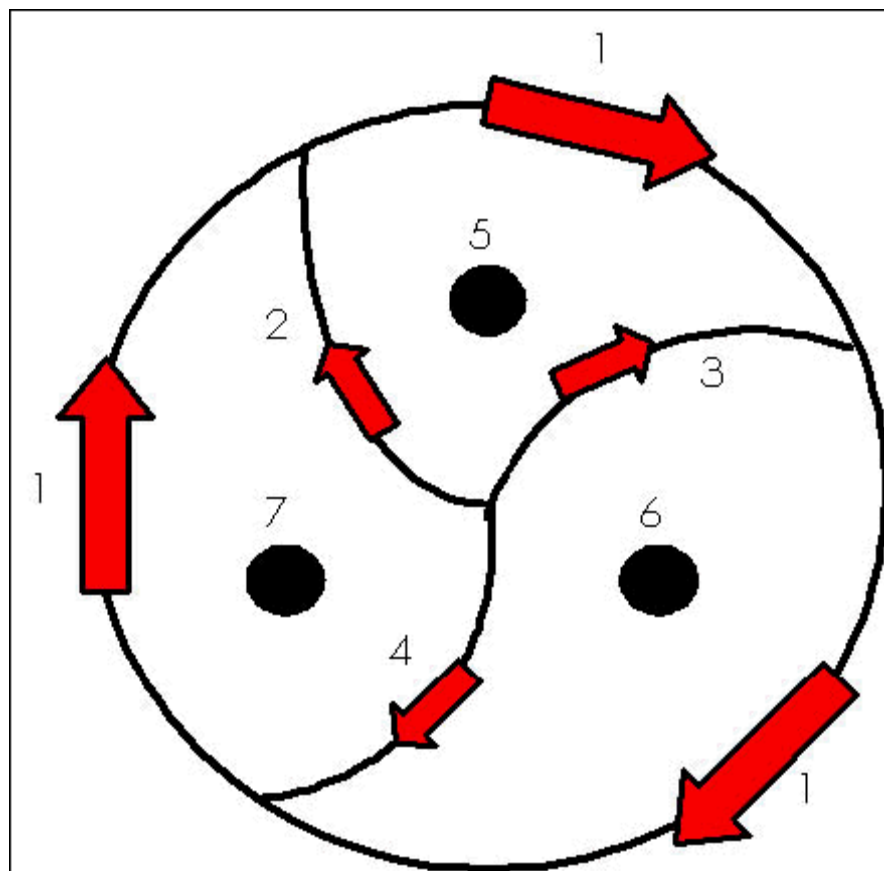

RAY – LU

Kreslit p•es Korunní •akru , •akru 3.oka a Srde•ní •akru