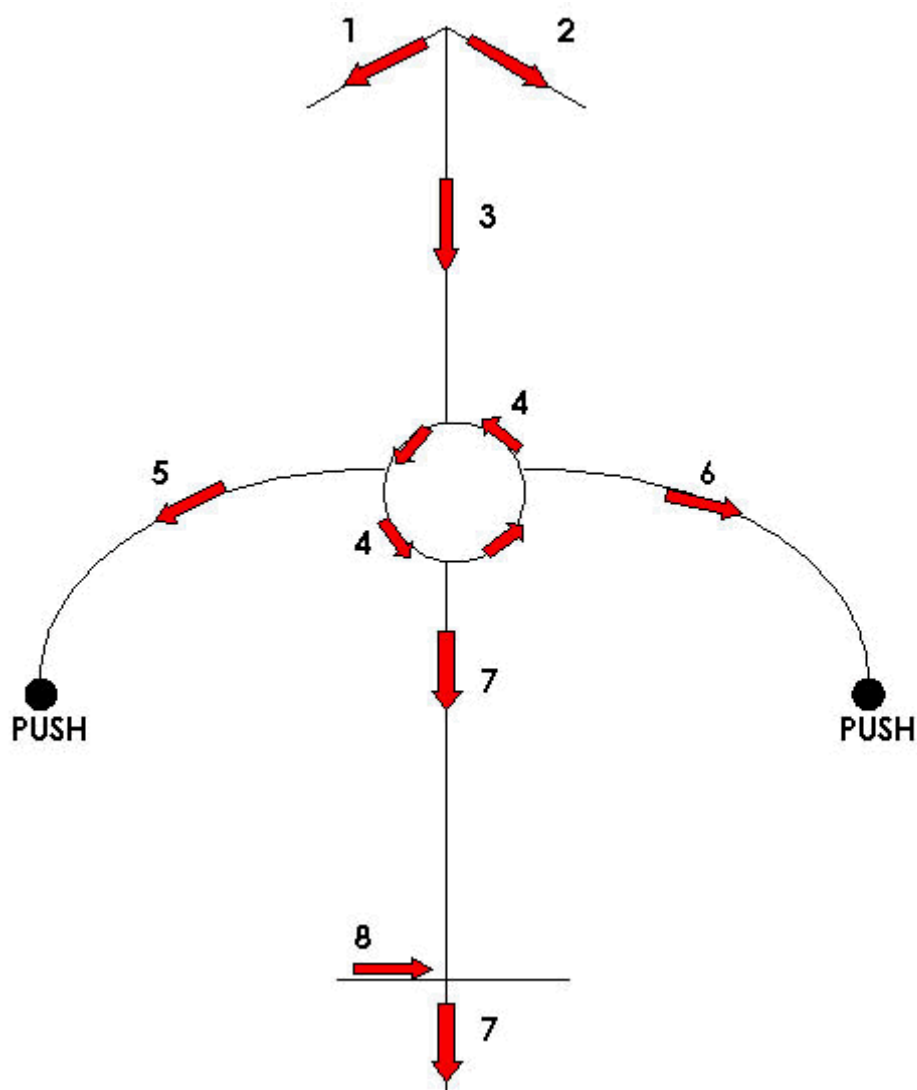

Já Jsem Láska

V Boha Já věřím

MAR-LEE

Kreslit p•es celé t•lo

Tento symbol pomáhá v držení Boží Pravdy. Je používán k upevnění symbolu uvnitř energetického pole.

PROCHÁZKA NA MATCE ZEMI

Drazí moji ,

Tyto nové symboly jsou částí Procházky novou energií Ra-Sheeba. Zatímco předšlé symboly byly určeny pro Procházku Láskou , tato nová část je určena pro Procházku na Matce Zemi.