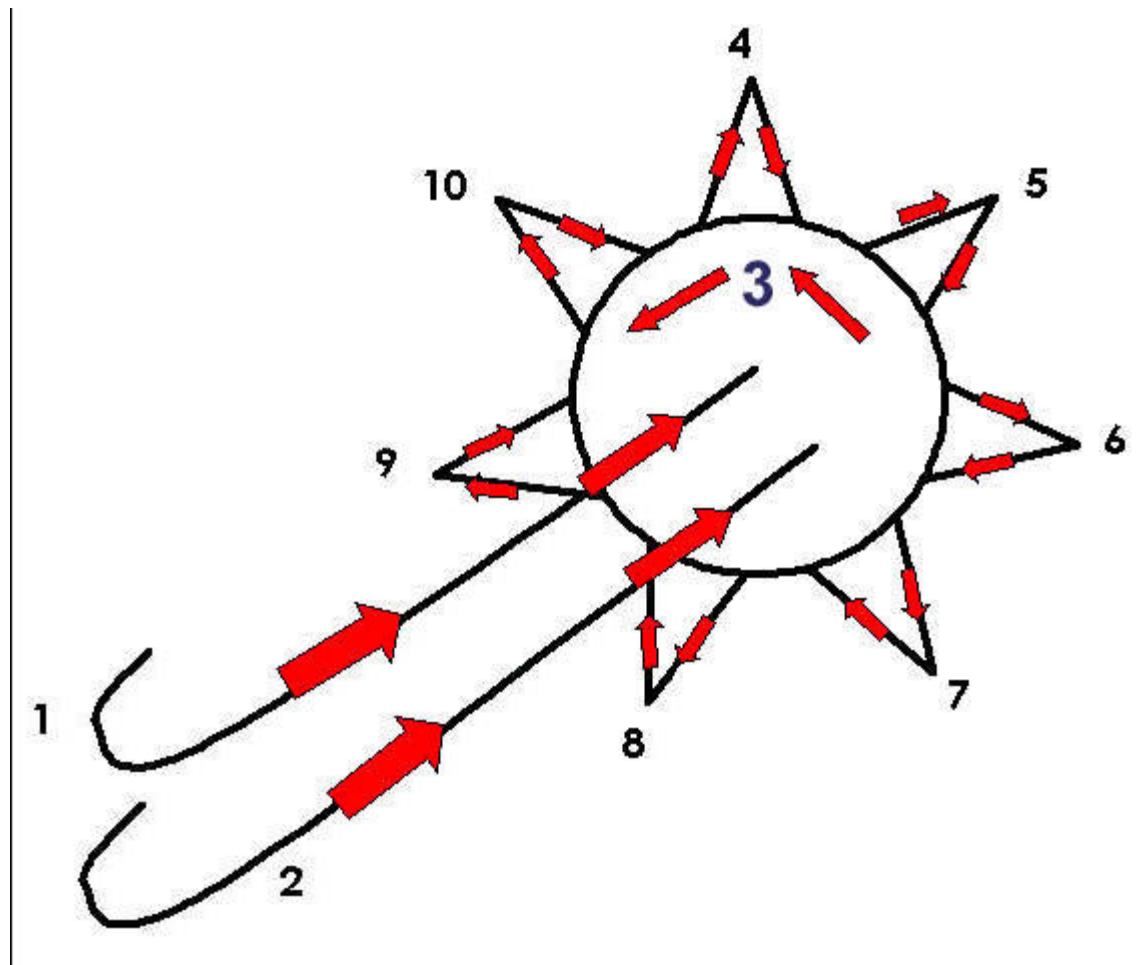

ASAILA - SU

Kreslit přes srdce

Je to přípravný symbol . Je to klíč k otevření srdce. Otevření srdečního centra je tak důležité a přece tak jednoduché. Tento symbol můžete užít během meditace Dračího Dechu , při které budete v Krystalové jeskyni ležet na lůžku z krystalů . Symbol může být také užit během seance Ra-Sheeby.

Symbol ASAILA budete kreslit přes srdeční centrum. Tento proces bude patrný jako chirurgická operace. Stará DNA bude ze srdečního centra vyjmuta a bude do něj vložena nová DNA.